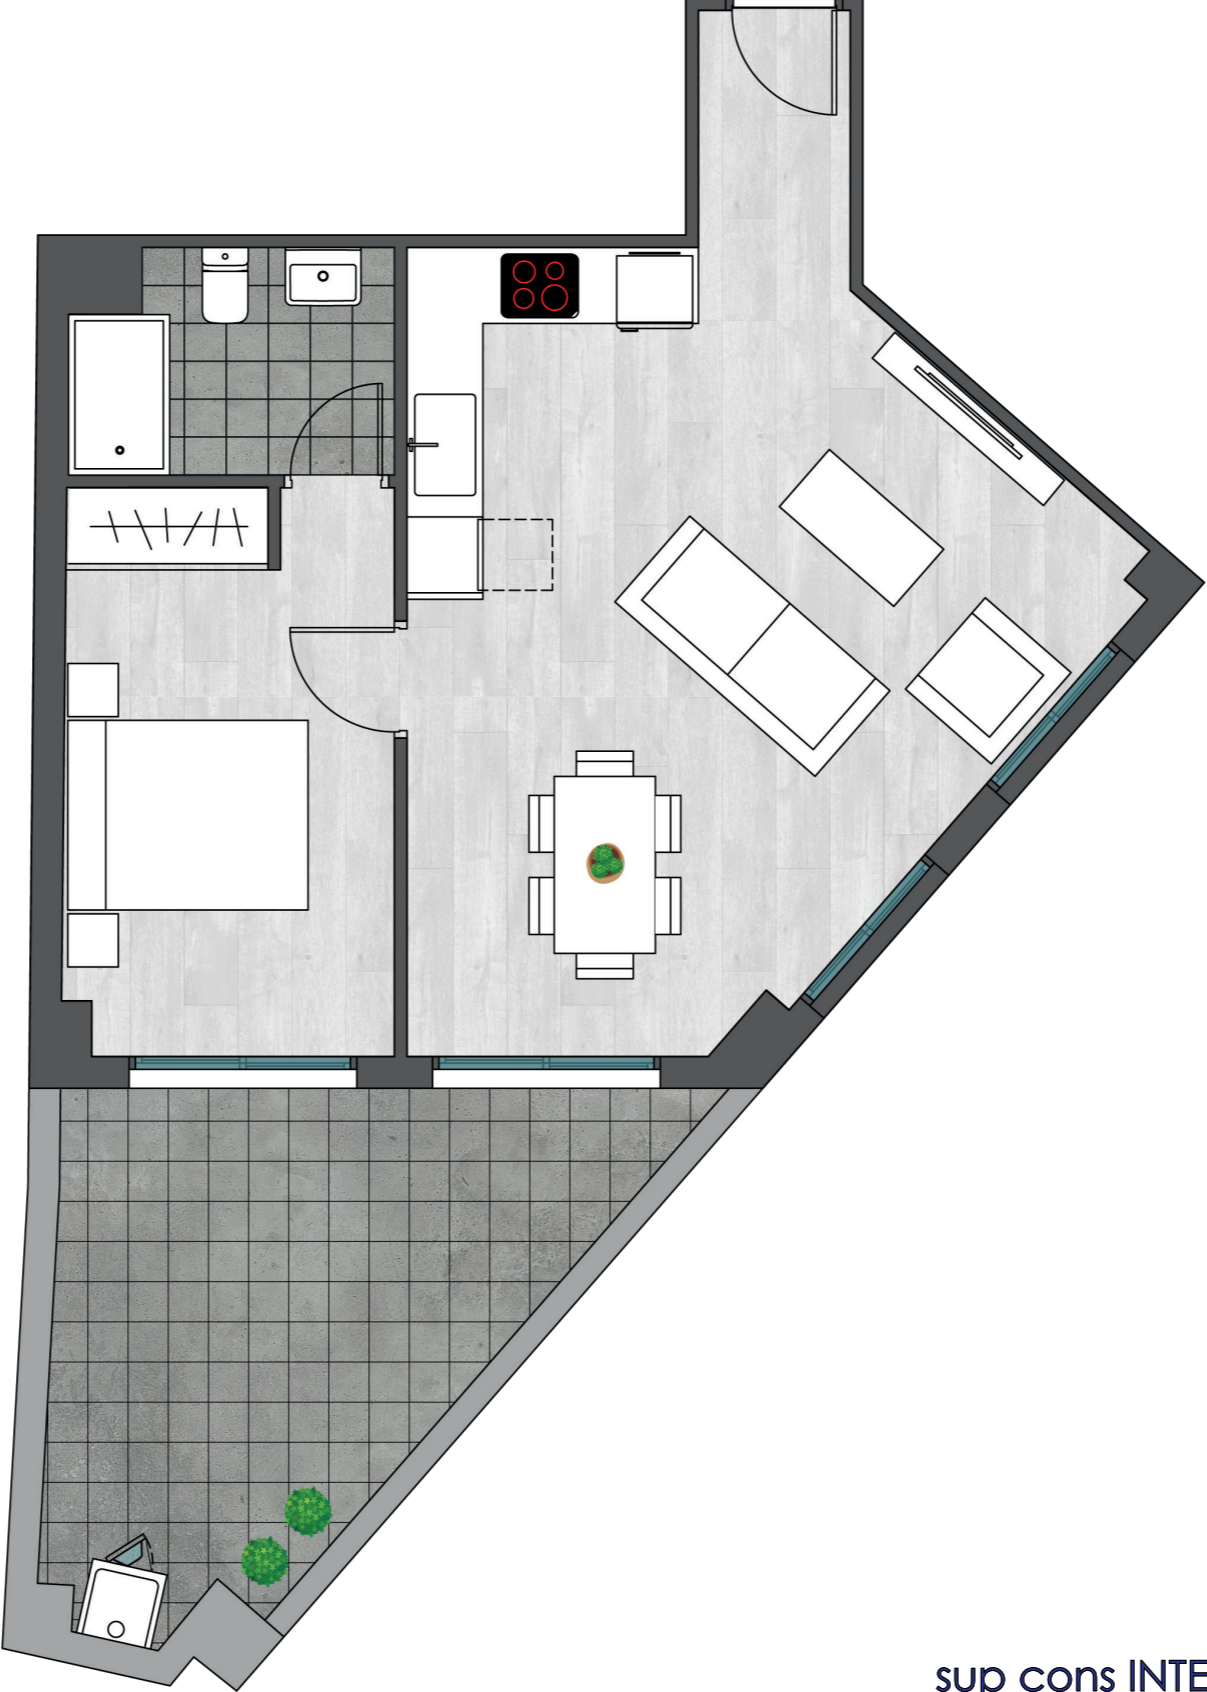

FLATIRON (V5.0)
EDIFICIO 22 VIVIENDAS
AVDA. CARLOS FERRIS 1
V14

sup cons INTERIOR V14: 53,89
sup cons TERRAZA descubierta 17,90 (no computable)